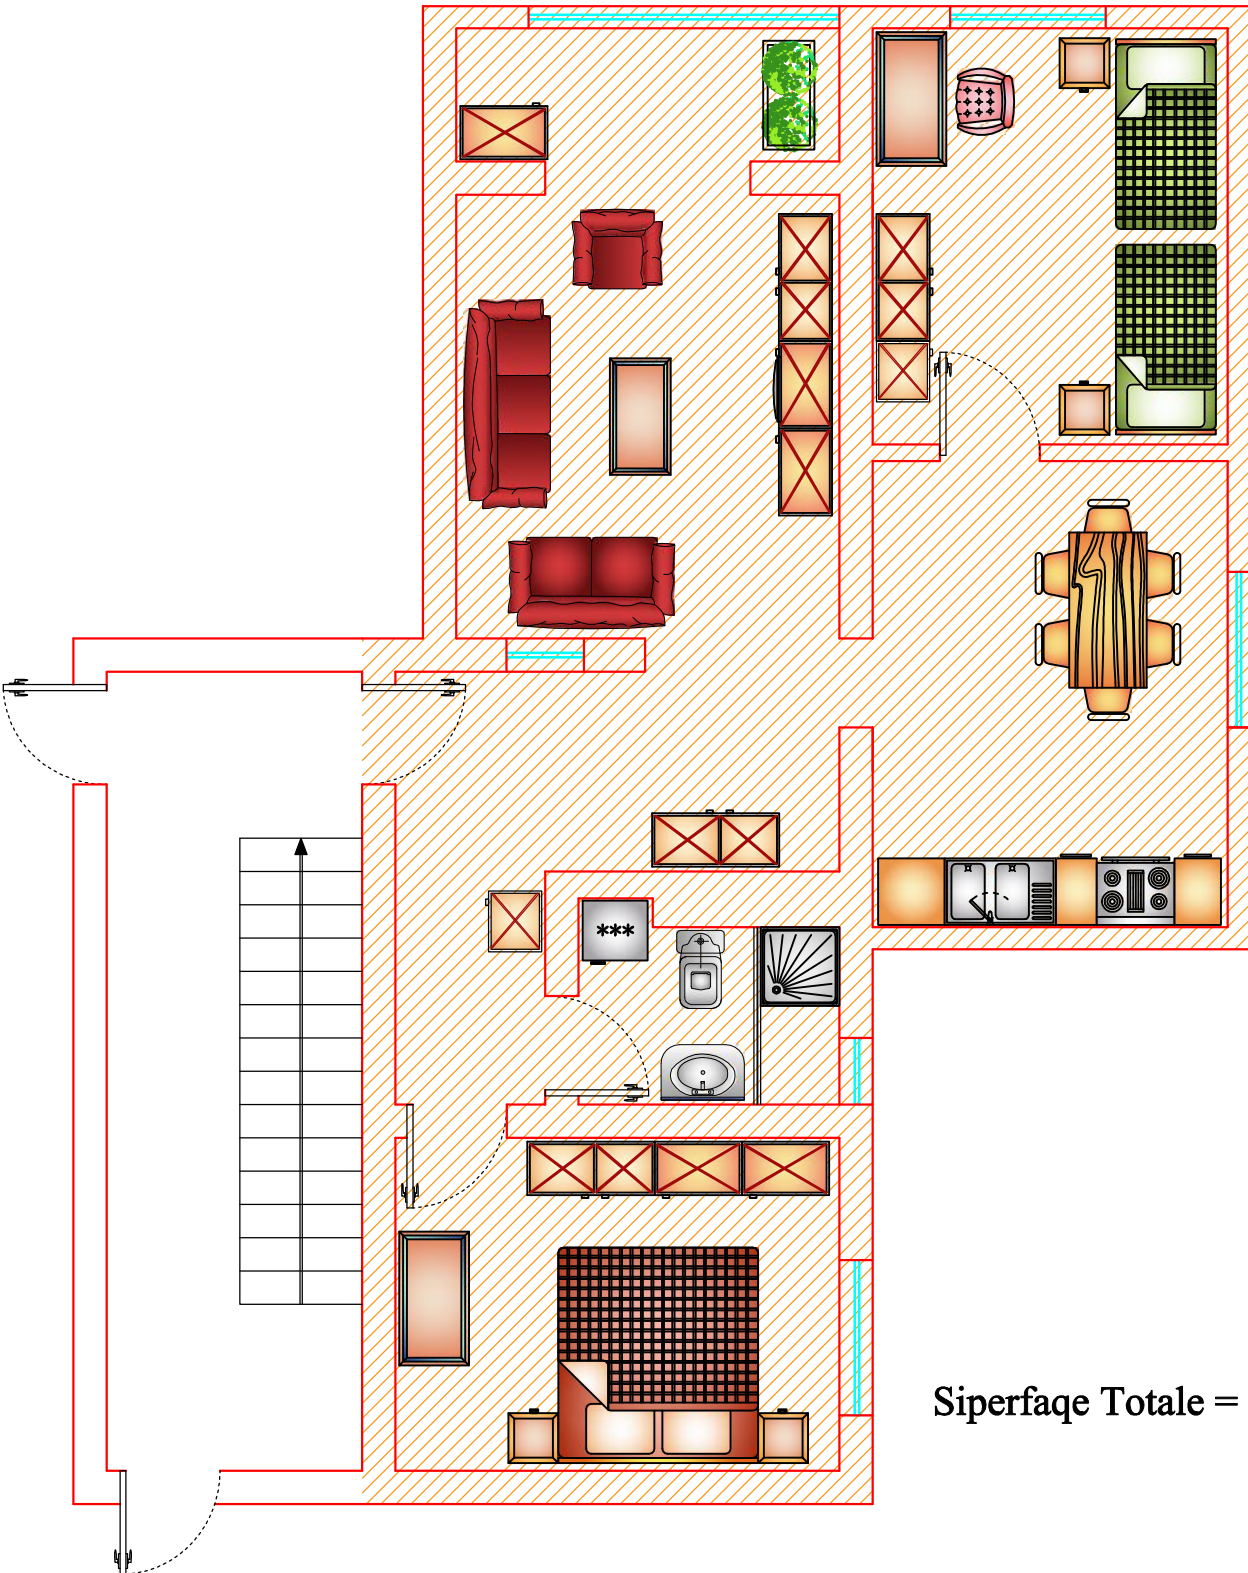

PLANIMETRIA E APARTAMENTIT
SH.1:100

Siperfaqe Totale = 87 m2