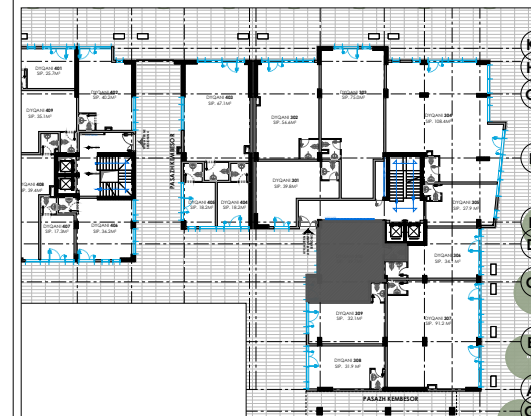

VENDNDODHJA E NJËSISË NË PLANIN E KATIT TË PARË
SH 1:500

NJËSIA KODI 310

SIPËRFAQE INDIVIDUALE	49.5 M ²
SIPËRFAQE E PËRBASHKËT	0.2 M ²
SIPËRFAQE E PËRGJITHSHME	49.7 M ²